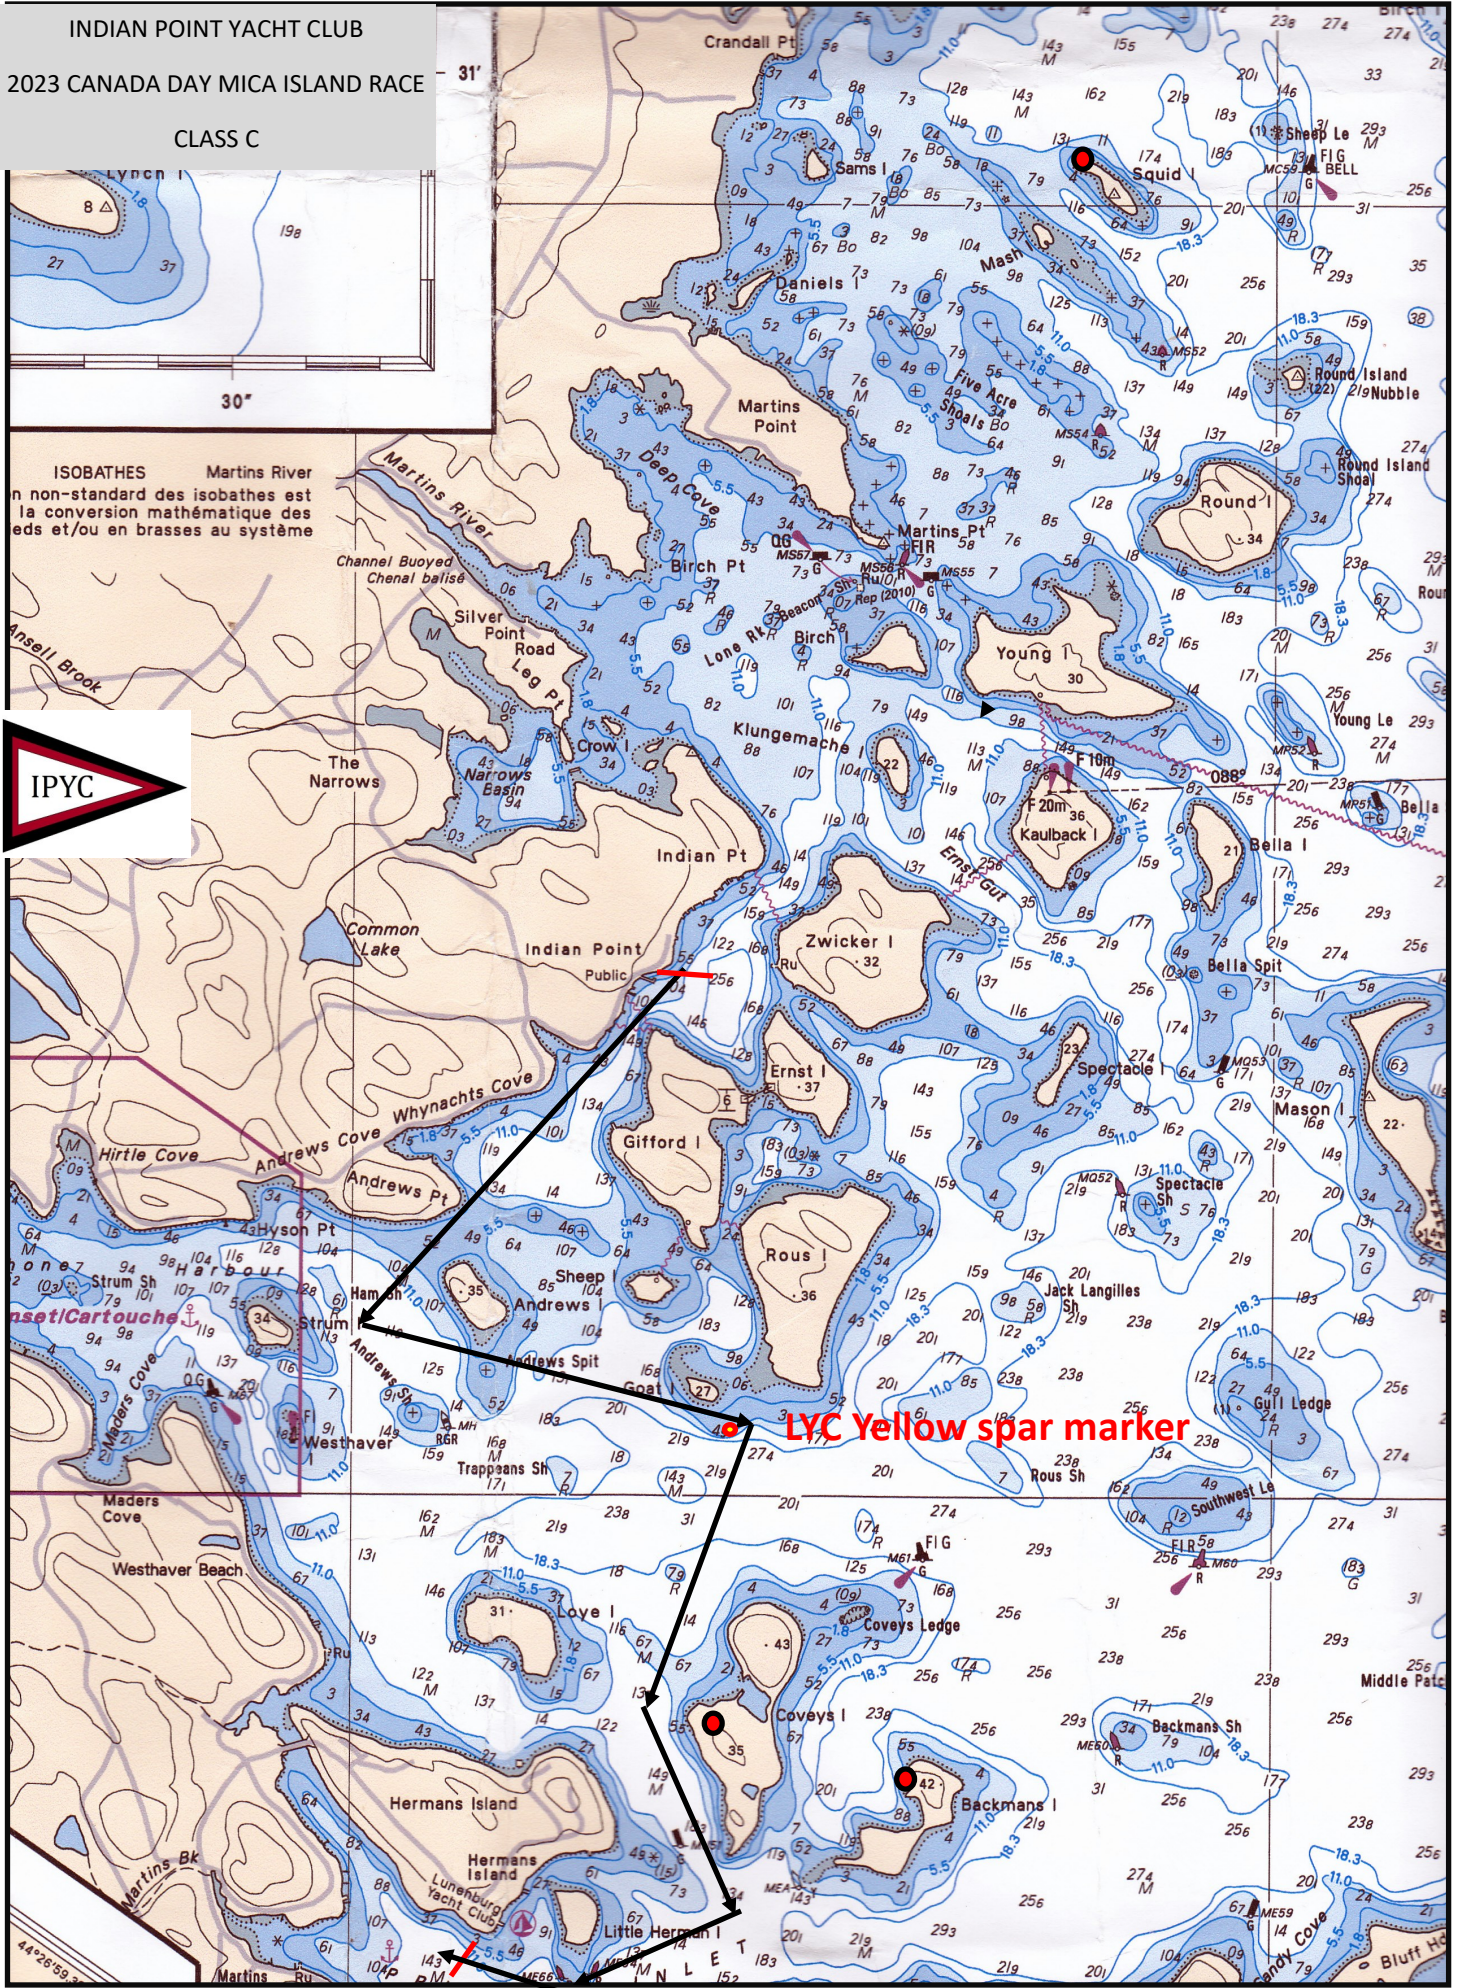

INDIAN POINT YACHT CLUB

2023 CANADA DAY MICA ISLAND RACE

CLASS C

ISOBATHES Martins River  
non standard des isobathes est  
la conversion mathématique des  
eds et/ou en brasses au système

Ansell Brook

LYC Yellow spar marker

44°26'59"