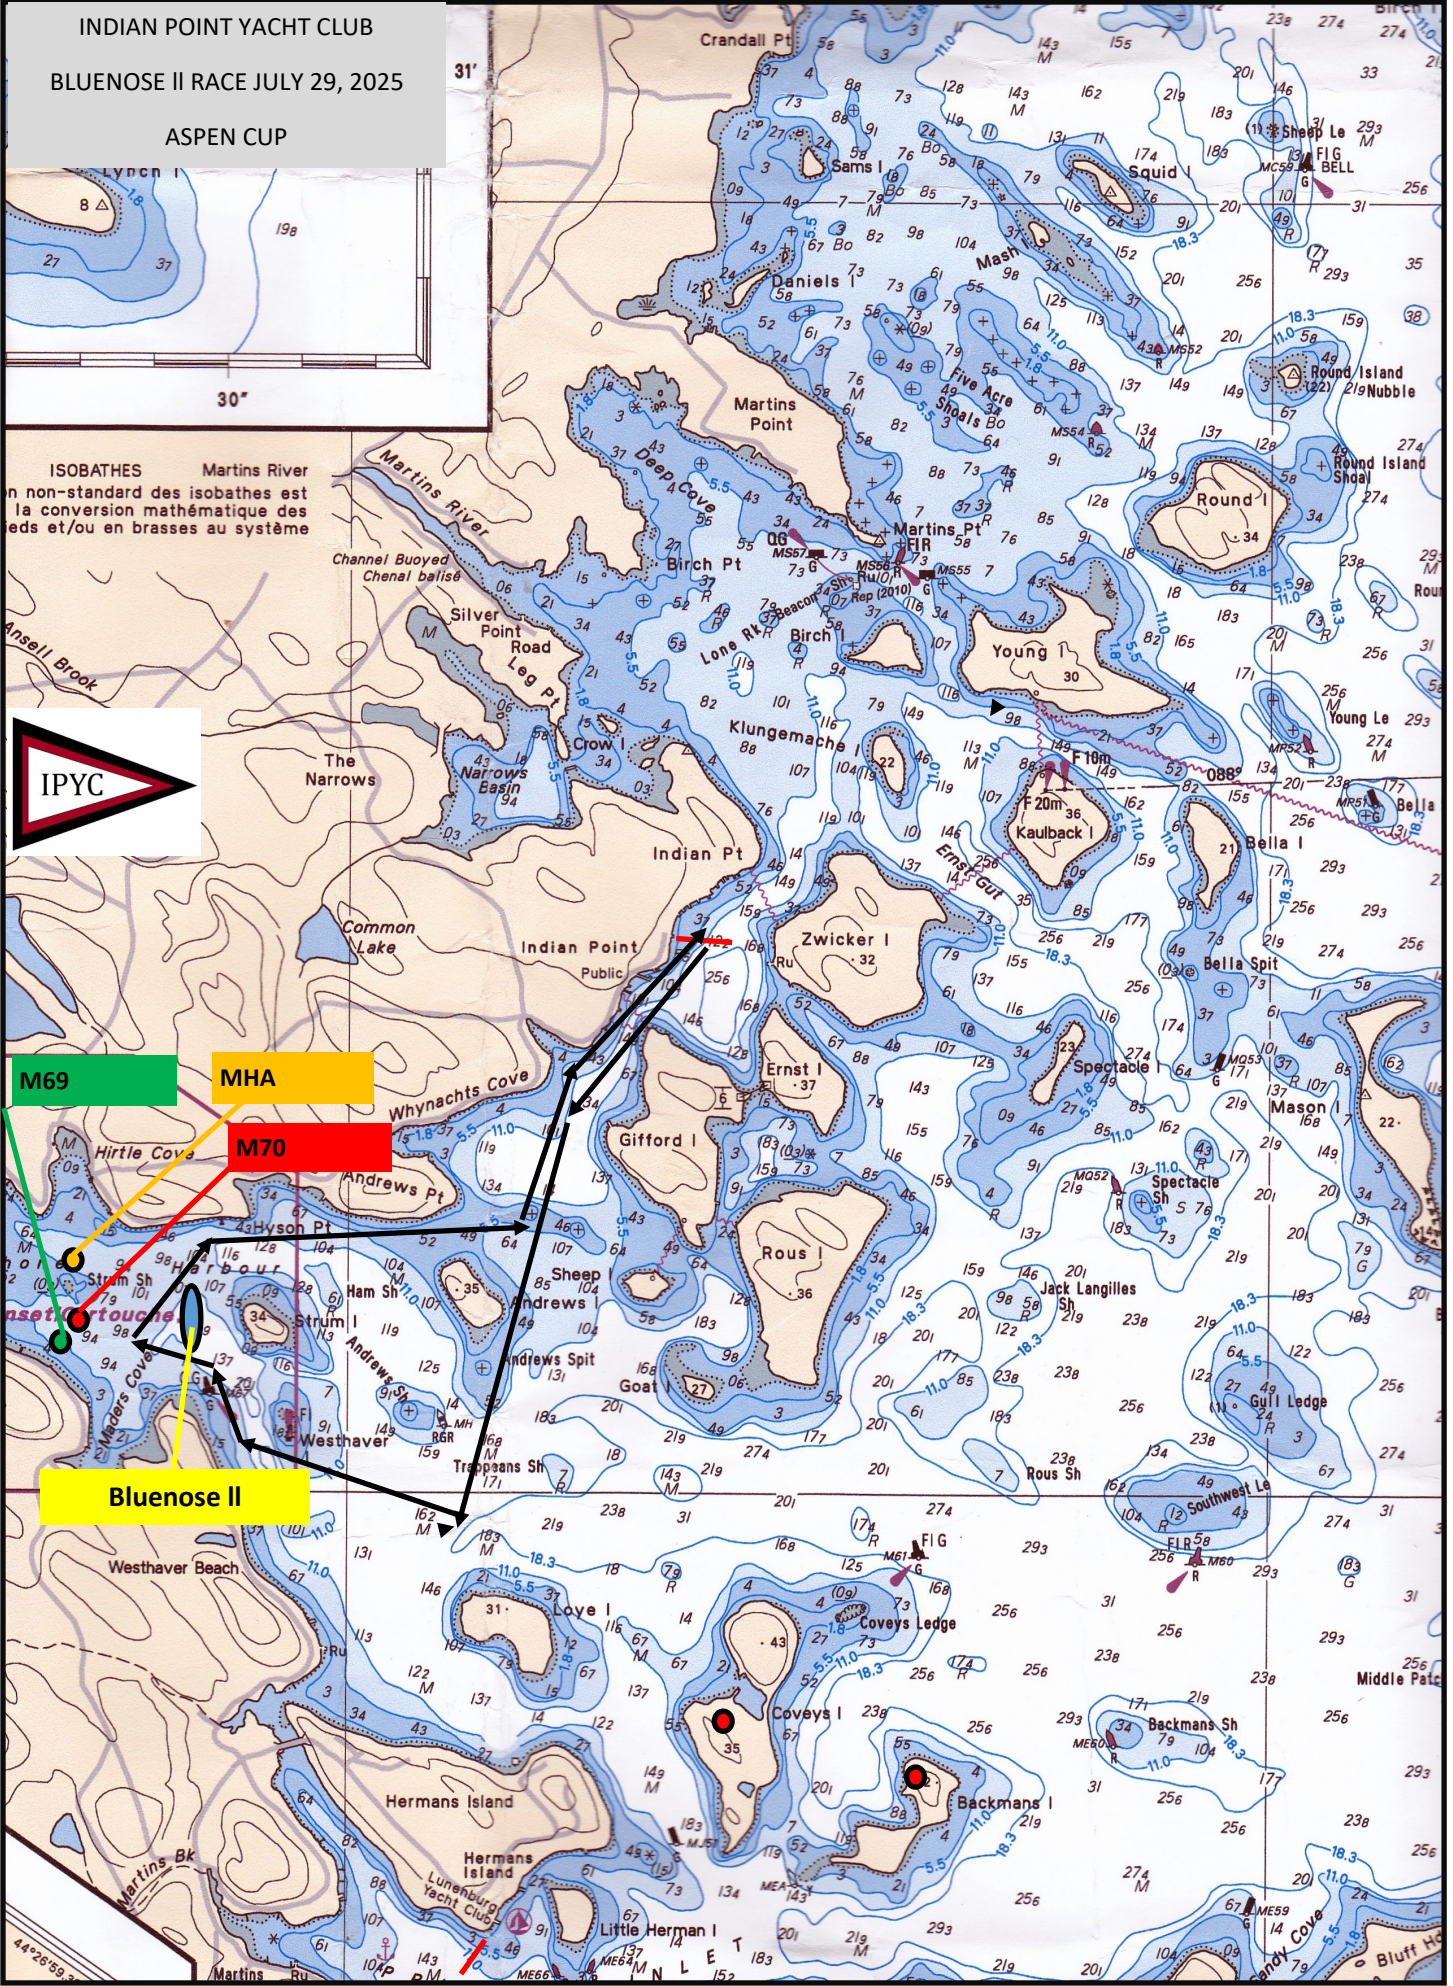

INDIAN POINT YACHT CLUB  
BLUENOSE II RACE JULY 29, 2025  
ASPEN CUP

ISOBATHES  
non-standard des isobathes est  
la conversion mathématique des  
mètres et/ou en brasses au système

M69

MHA

M70

Bluenose II

46°26'59.3"