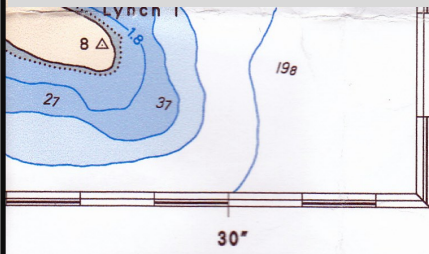

INDIAN POINT YACHT CLUB  
BLUENOSE II RACE JULY 29, 2025  
ASPEN CUP

ISOBATHES  
non-standard des isobathes est  
la conversion mathématique des  
mètres et/ou en brasses au système

M69

MHA

M70

Bluenose II

46°26'59.3"